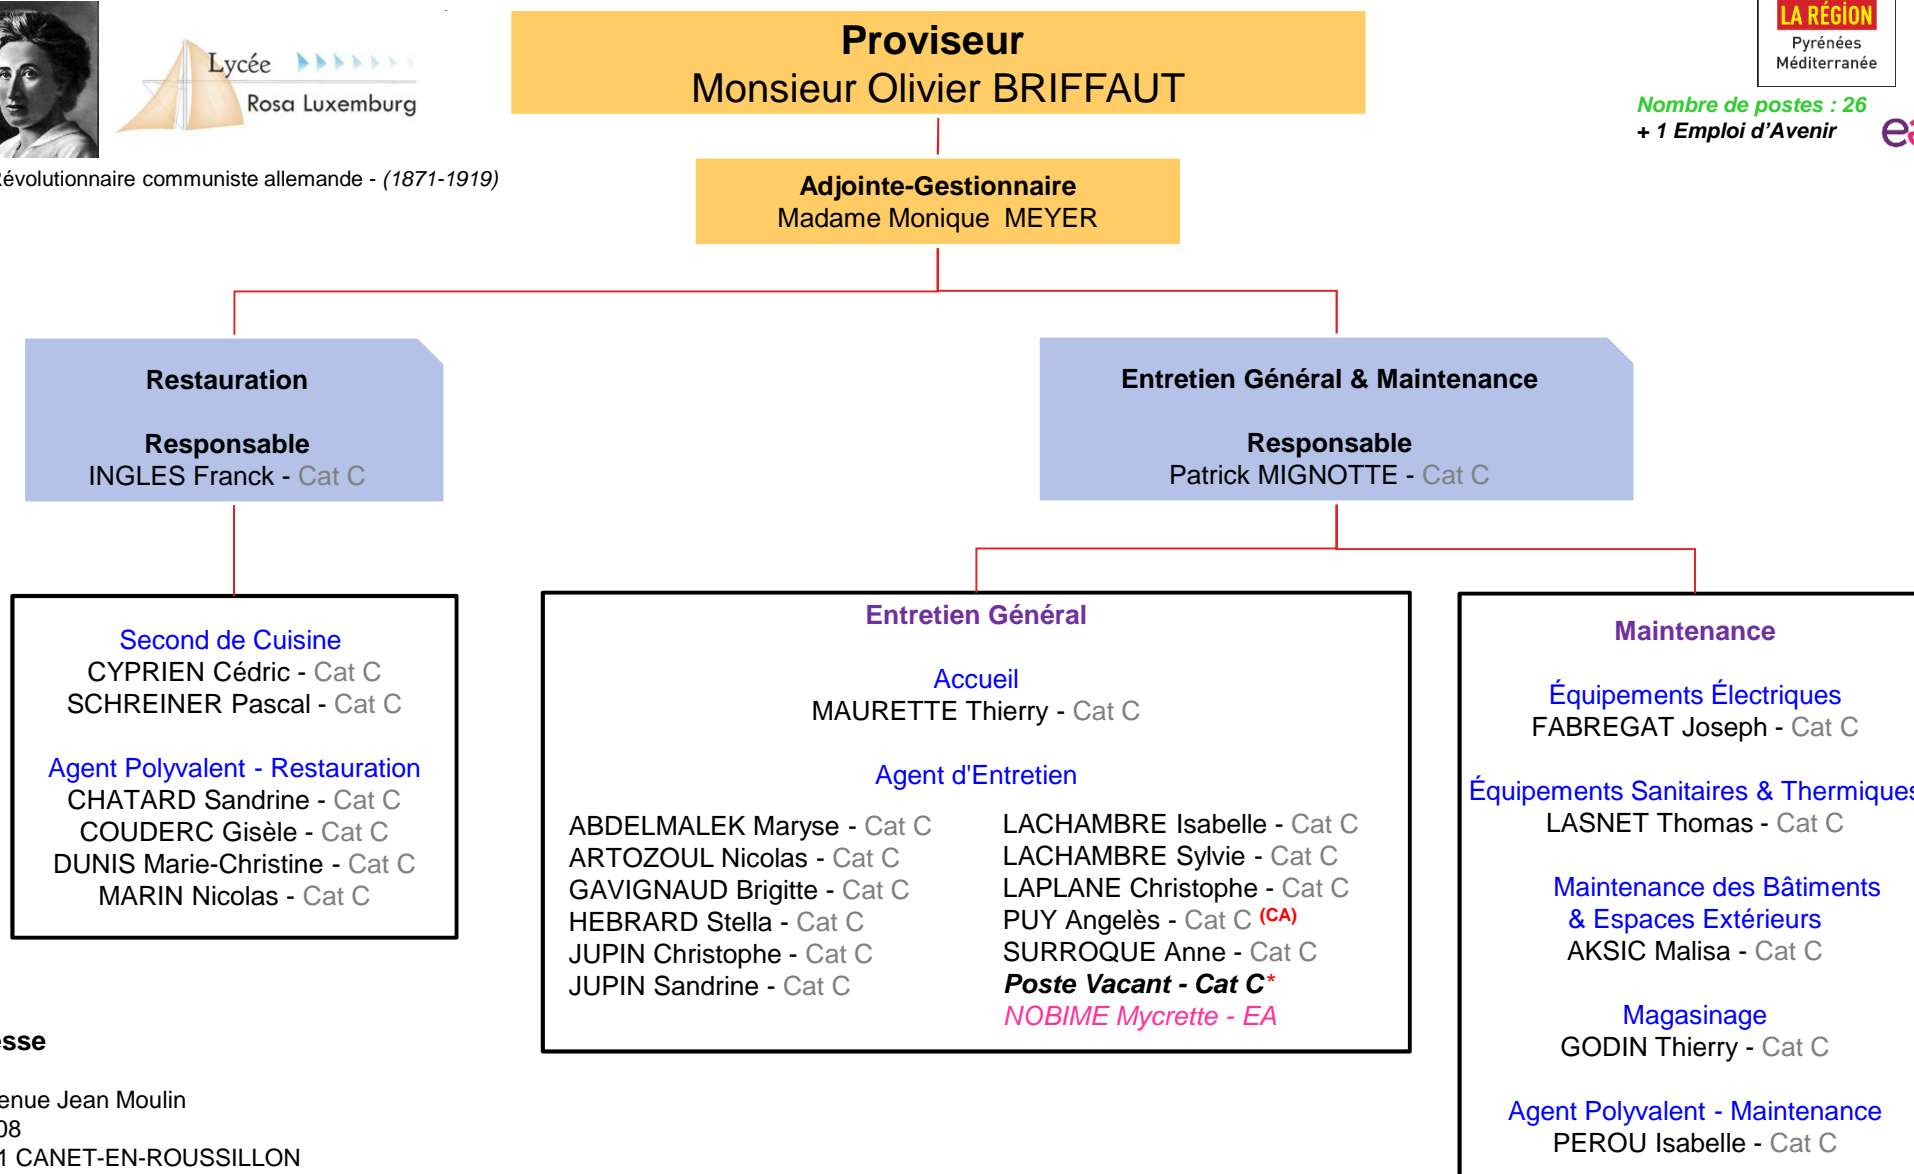

Lycée Rosa LUXEMBURG - CANET-EN-ROUSSILLON (66)

Révolutionnaire communiste allemande - (1871-1919)

Nombre de postes : 26
+ 1 Emploi d'Avenir

Adresse

2, Avenue Jean Moulin
BP 208
66141 CANET-EN-ROUSSILLON

Tél : 04 68 73 72 01
Fax : 04 68 73 72 01

Mis à jour : Septembre 2016

(CA) Complément d'accueil

*Poste occupé par un agent non titulaire